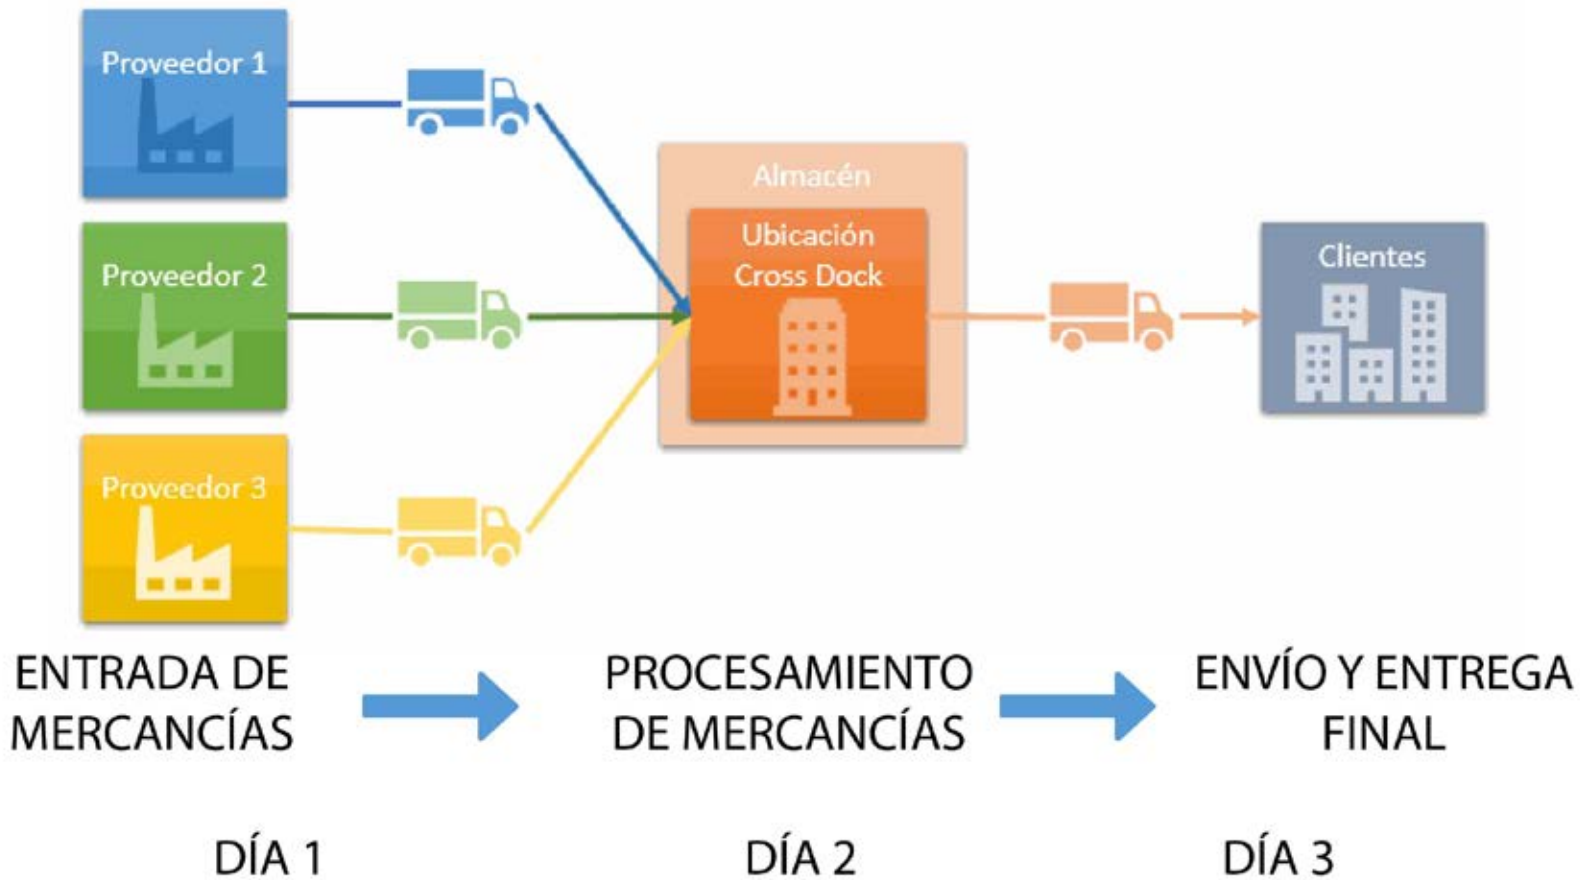

SINTONIZA
TU LOGISTICA
TUNING LOGISTICS

CROSS DOCK

CROSS DOCK

Paga y ocupa solo el tiempo y espacio que necesitas, contamos con equipo especializado para la rápida administración de tus mercancías.

1

En Tuning Global Logistics logramos hacer más eficientes las operaciones para llegar más rápido con tus clientes con el servicio cross dock.

2

Optimizamos la cadena de suministro al eliminar o reducir considerablemente el tiempo de entrada y salida del almacén, preparamos la mercancía para su venta, surtimos los pedidos para ser enviados directamente a tus clientes, sean tiendas de autoservicio, distribuidores, o clientes finales.

Es un Just in Time para reducir costos logísticos.

3 CROSS DOCK

Ten seguridad de que tus productos llegarán a tus clientes en el tiempo que tú lo necesites.

CONTÁCTANOS

ventas@tuning-logistics.com

55 68 05 73 03 